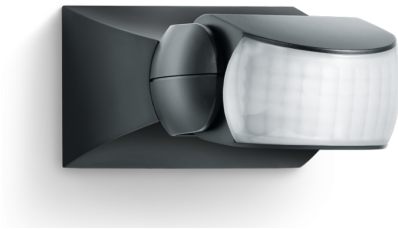

Détecteur de mouvement

IS 1

noir
EAN 4007841 600419
Réf. 600419

Dessin dimensionnel